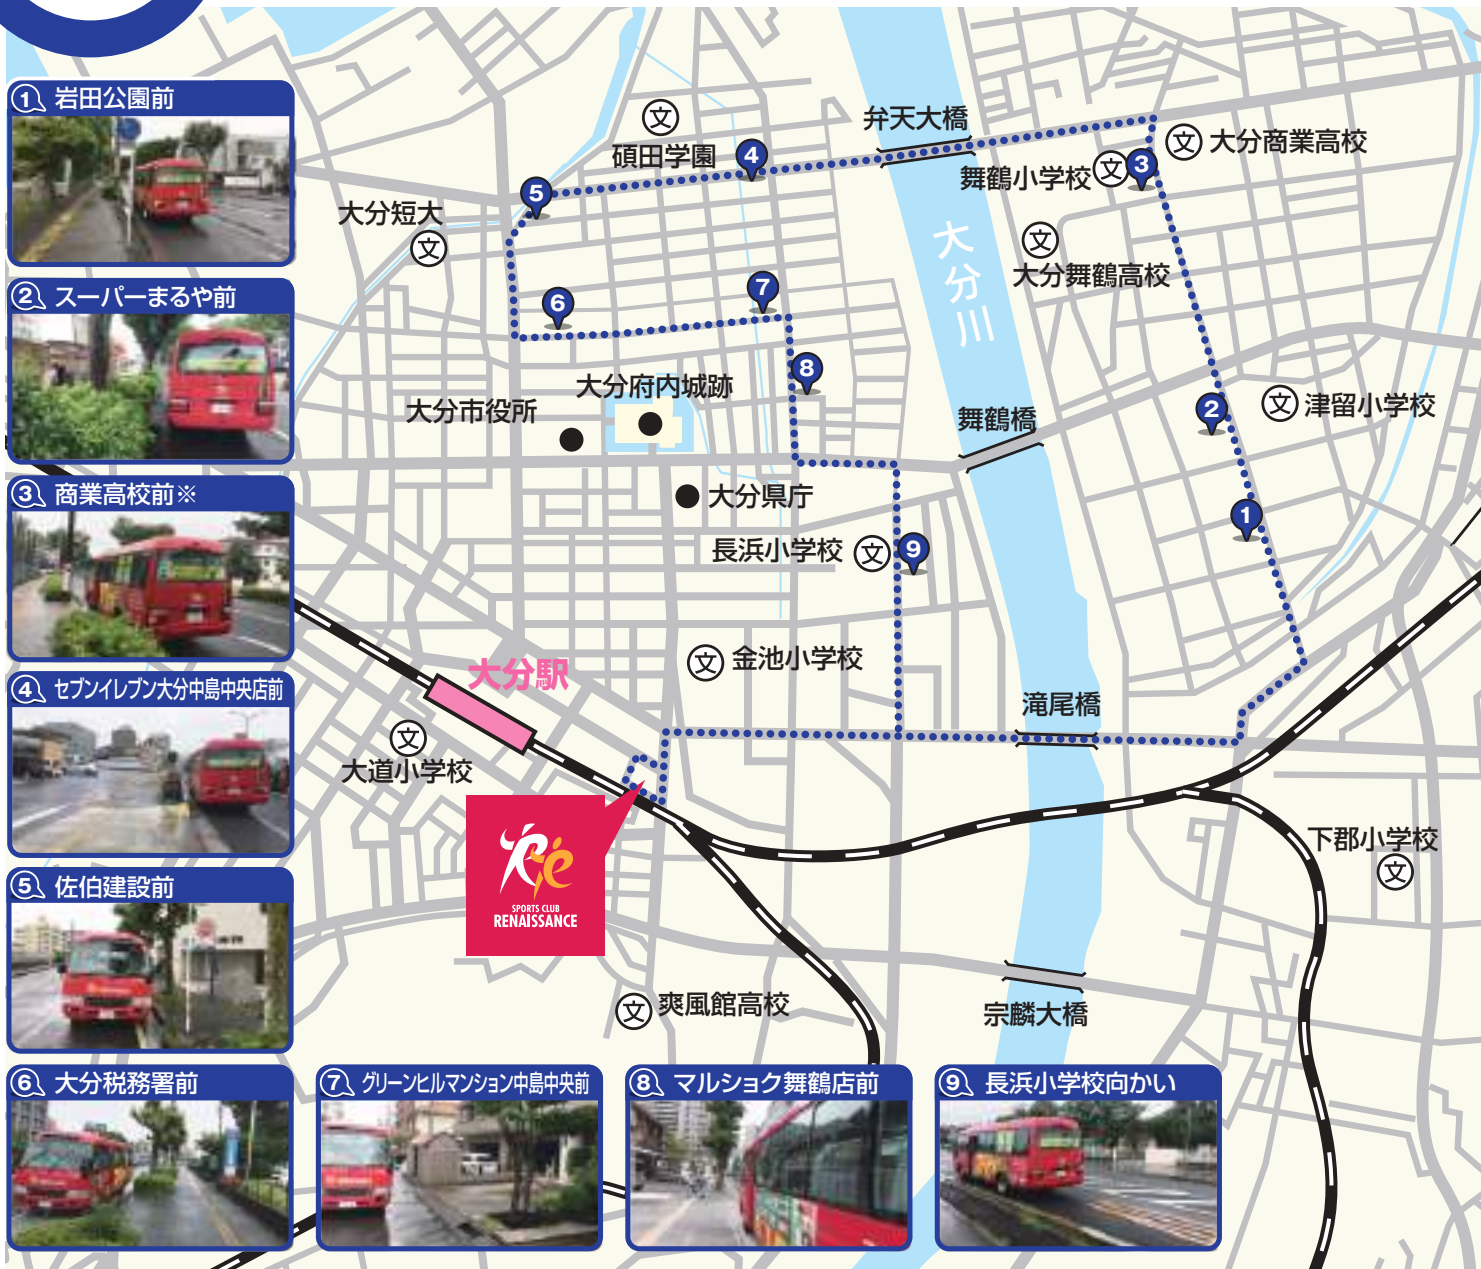

明野・下郡コース

	幼児小学生 16:00~17:00		小学生 17:00~18:00		小中学生 18:00~19:00	
	迎え	送り	迎え	送り	迎え	送り
ルネサンスおおいた出発	15:10	17:10	16:10	18:10	17:10	19:10
① 滝尾橋東※	15:15	17:15	16:15	18:15	17:15	19:15
② ファミリーマート大分下郡東店前	15:18	17:18	16:18	18:18	17:18	19:18
③ かもめ薬局向かい	15:21	17:21	16:21	18:21	17:21	19:21
④ パークシティ明野ショッピングセンター※	15:26	17:26	16:26	18:26	17:26	19:26
⑤ ゆめが丘※	15:27	17:27	16:27	18:27	17:27	19:27
⑥ 藤の台※	15:28	17:28	16:28	18:28	17:28	19:28
⑦ 長谷町※	15:31	17:31	16:31	18:31	17:31	19:31
⑧ 下郡南※	15:35	17:35	16:35	18:35	17:35	19:35
ルネサンスおおいた到着	15:50	17:50	16:50	18:50	17:50	19:50

水金

津留・滝尾コース

1号車

※の停留所は大分バスの停留所となります。

津留・滝尾コース

※の停留所は大分バスの停留所となります。

	幼児小学生 16:00~17:00		小学生 17:00~18:00		小中学生 18:00~19:00	
	迎え	送り	迎え	送り	迎え	送り
ルネサンスおおいた出発	15:10	17:10	16:10	18:10	17:10	19:10
① 岩田公園前	15:16	17:16	16:16	18:16	17:16	19:16
② 米良バイパス入口※	15:21	17:21	16:21	18:21	17:21	19:21
③ ローソン大分下郡南5丁目店前	15:24	17:24	16:24	18:24	17:24	19:24
④ セブンイレブン大分滝尾店前	15:27	17:27	16:27	18:27	17:27	19:27
⑤ 羽田※	15:31	17:31	16:31	18:31	17:31	19:31
⑥ 下郡中央※	15:33	17:33	16:33	18:33	17:33	19:33
⑦ デイリーヤマザキ大分下郡店前	15:36	17:36	16:36	18:36	17:36	19:36
ルネサンスおおいた到着	15:50	17:50	16:50	18:50	17:50	19:50

木

津留・中島・長浜コース

2020年4月改訂

1号車

- ① 岩田公園前
- ② スーパーまるや前
- ③ 商業高校前※
- ④ セブンイレブン大分中島中央店前
- ⑤ 佐伯建設前
- ⑥ 大分税務署前
- ⑦ グリーンヒルマンション中島中央前
- ⑧ マルシヨク舞鶴店前
- ⑨ 長浜小学校向かい

※の停留所は大分バスの停留所となります。

津留・中島・長浜コース

※の停留所は大分バスの停留所となります。

大道・城南コース

2号車

※の停留所は大分バスの停留所となります。

大道・城南コース

※の停留所は大分バスの停留所となります。

	幼児小学生 16:00~17:00		小学生 17:00~18:00		小中学生 18:00~19:00	
	迎え	送り	迎え	送り	迎え	送り
ルネサンスおおいた発	15:10	17:10	16:10	18:10	17:10	19:10
① キャンパスベーカリー前	15:12	17:12	16:12	18:12	17:12	19:12
② マルショク東大道店前	15:14	17:14	16:14	18:14	17:14	19:14
③ 風の荘第3駐車場前	15:16	17:16	16:16	18:16	17:16	19:16
④ 椎迫※	15:20	17:20	16:20	18:20	17:20	19:20
⑤ 花の森公園下	15:25	17:25	16:25	18:25	17:25	19:25
⑥ 城南東町※	15:27	17:27	16:27	18:27	17:27	19:27
⑦ 福德学園前※	15:30	17:30	16:30	18:30	17:30	19:30
⑧ 上田町※	15:32	17:32	16:32	18:32	17:32	19:32
ルネサンスおおいた着	15:50	17:50	16:50	18:50	17:50	19:50