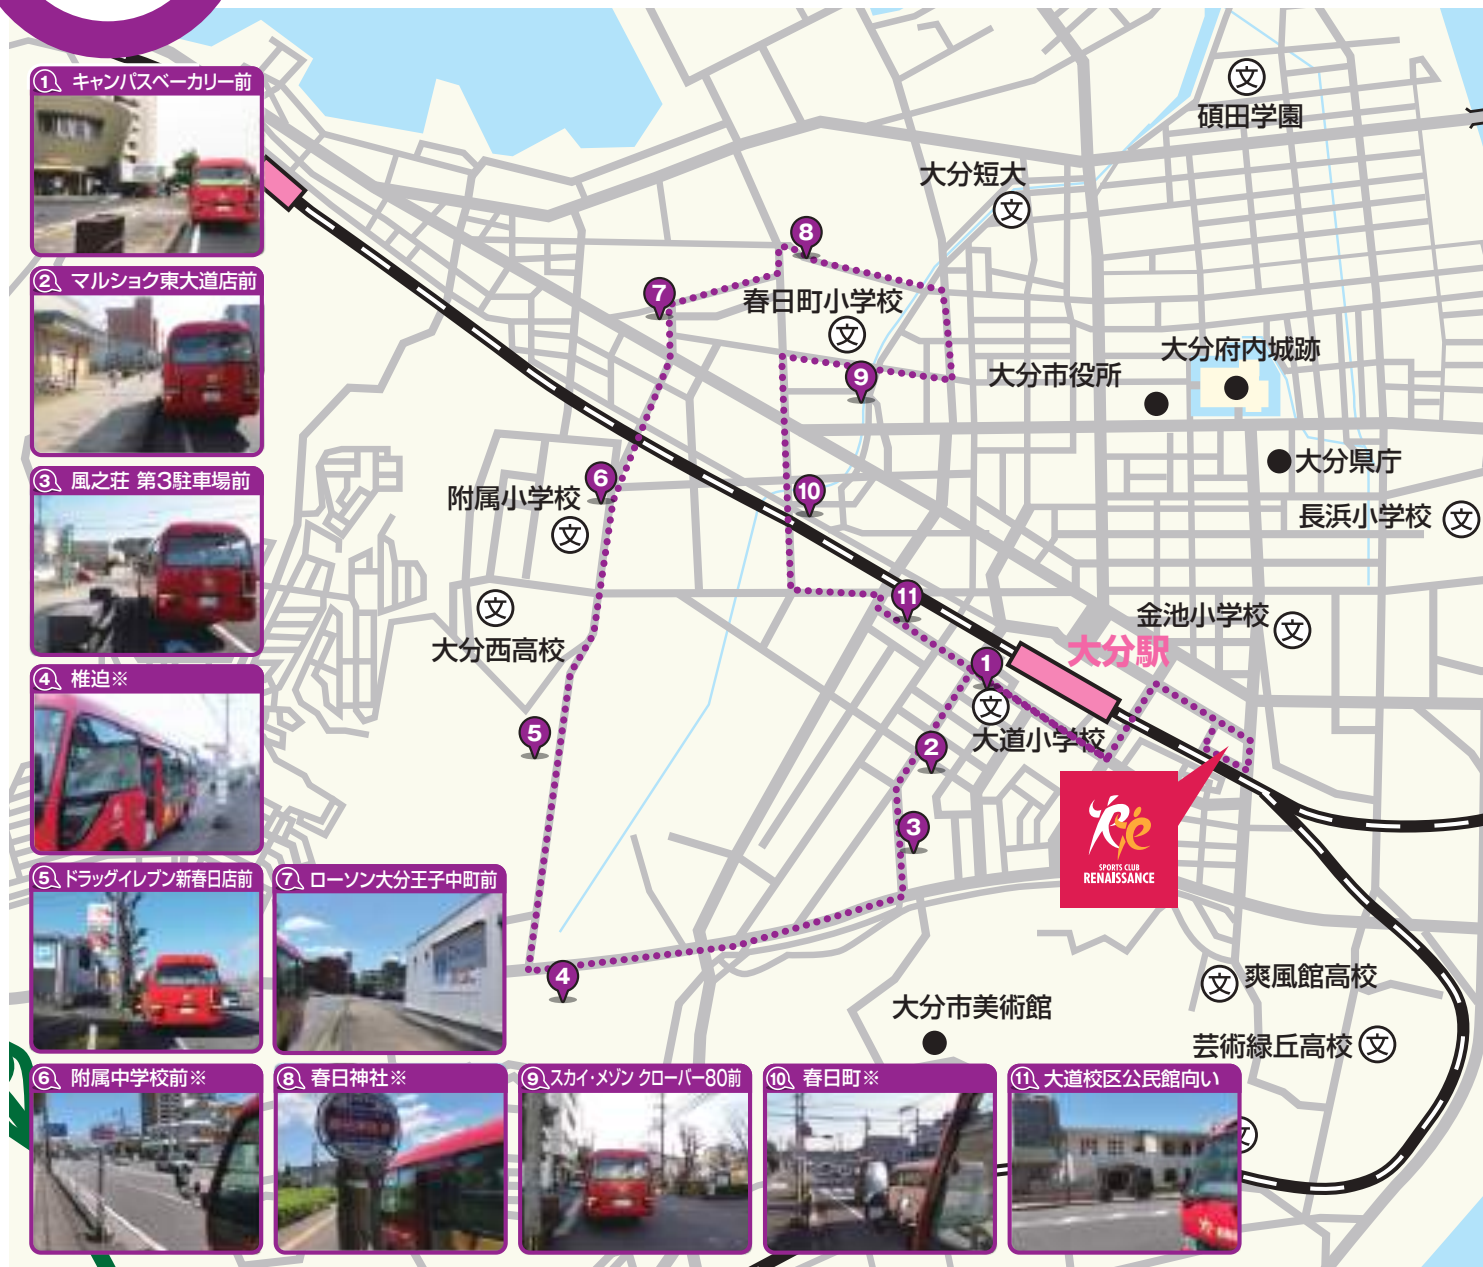

水金

春日・中島・金池コース

2号車

※の停留所は大分バスの停留所となります。

春日・中島・金池コース

※の停留所は大分バスの停留所となります。

	幼児小学生 16:00~17:00		小学生 17:00~18:00		小中学生 18:00~19:00	
	迎え	送り	迎え	送り	迎え	送り
ルネサンスおおいた出発	15:10	17:10	16:10	18:10	17:10	19:10
① キャンパスパーカリー前	15:12	17:12	16:12	18:12	17:12	19:12
② 第5大成ビル前	15:16	17:16	16:16	18:16	17:16	19:16
③ 市営グラウンド前※	15:18	17:18	16:18	18:18	17:18	19:18
④ 附属中学校前※	15:19	17:19	16:19	18:19	17:19	19:19
⑤ ローソン大分王子中町前	15:22	17:22	16:22	18:22	17:22	19:22
⑥ 春日神社前※	15:25	17:25	16:25	18:25	17:25	19:25
⑦ 大分税務署前	15:28	17:28	16:28	18:28	17:28	19:28
⑧ グリーンヒルマンション中島中央前	15:31	17:31	16:31	18:31	17:31	19:31
⑨ マルショク舞鶴店前	15:33	17:33	16:33	18:33	17:33	19:33
⑩ ジョイフル大分大手町店前	15:35	17:35	16:35	18:35	17:35	19:35
⑪ 県庁正門前※	15:37	17:37	16:37	18:37	17:37	19:37
⑫ セブンイレブン大分金池町店向かい	15:39	17:39	16:39	18:39	17:39	19:39
ルネサンスおおいた到着	15:50	17:50	16:50	18:50	17:50	19:50

木 大道・春日コース

2号車

※の停留所は大分バスの停留所となります。

大道・春日コース

※の停留所は大分バスの停留所となります。

	幼児小学生 16:00~17:00		小学生 17:00~18:00		小中学生 18:00~19:00	
	迎え	送り	迎え	送り	迎え	送り
ルネサンスおおいた出発	15:10	17:10	16:10	18:10	17:10	19:10
① キャンパスペーカー前	15:12	17:12	16:12	18:12	17:12	19:12
② マルシヨク東大道店前	15:14	17:14	16:14	18:14	17:14	19:14
③ 風之荘 第3駐車場前	15:16	17:16	16:16	18:16	17:16	19:16
④ 椎迫※	15:20	17:20	16:20	18:20	17:20	19:20
⑤ ドラッグイレブン新春日店前	15:24	17:24	16:24	18:24	17:24	19:24
⑥ 附属中学校前※	15:27	17:27	16:27	18:27	17:27	19:27
⑦ ローソン大分王子中町前	15:30	17:30	16:30	18:30	17:30	19:30
⑧ 春日神社※	15:32	17:32	16:32	18:32	17:32	19:32
⑨ スカイ・メゾン クローバー80前	15:36	17:36	16:36	18:36	17:36	19:36
⑩ 春日町※	15:39	17:39	16:39	18:39	17:39	19:39
⑪ 大道校区公民館向い	15:42	17:42	16:42	18:42	17:42	19:42
ルネサンスおおいた到着	15:50	17:50	16:50	18:50	17:50	19:50