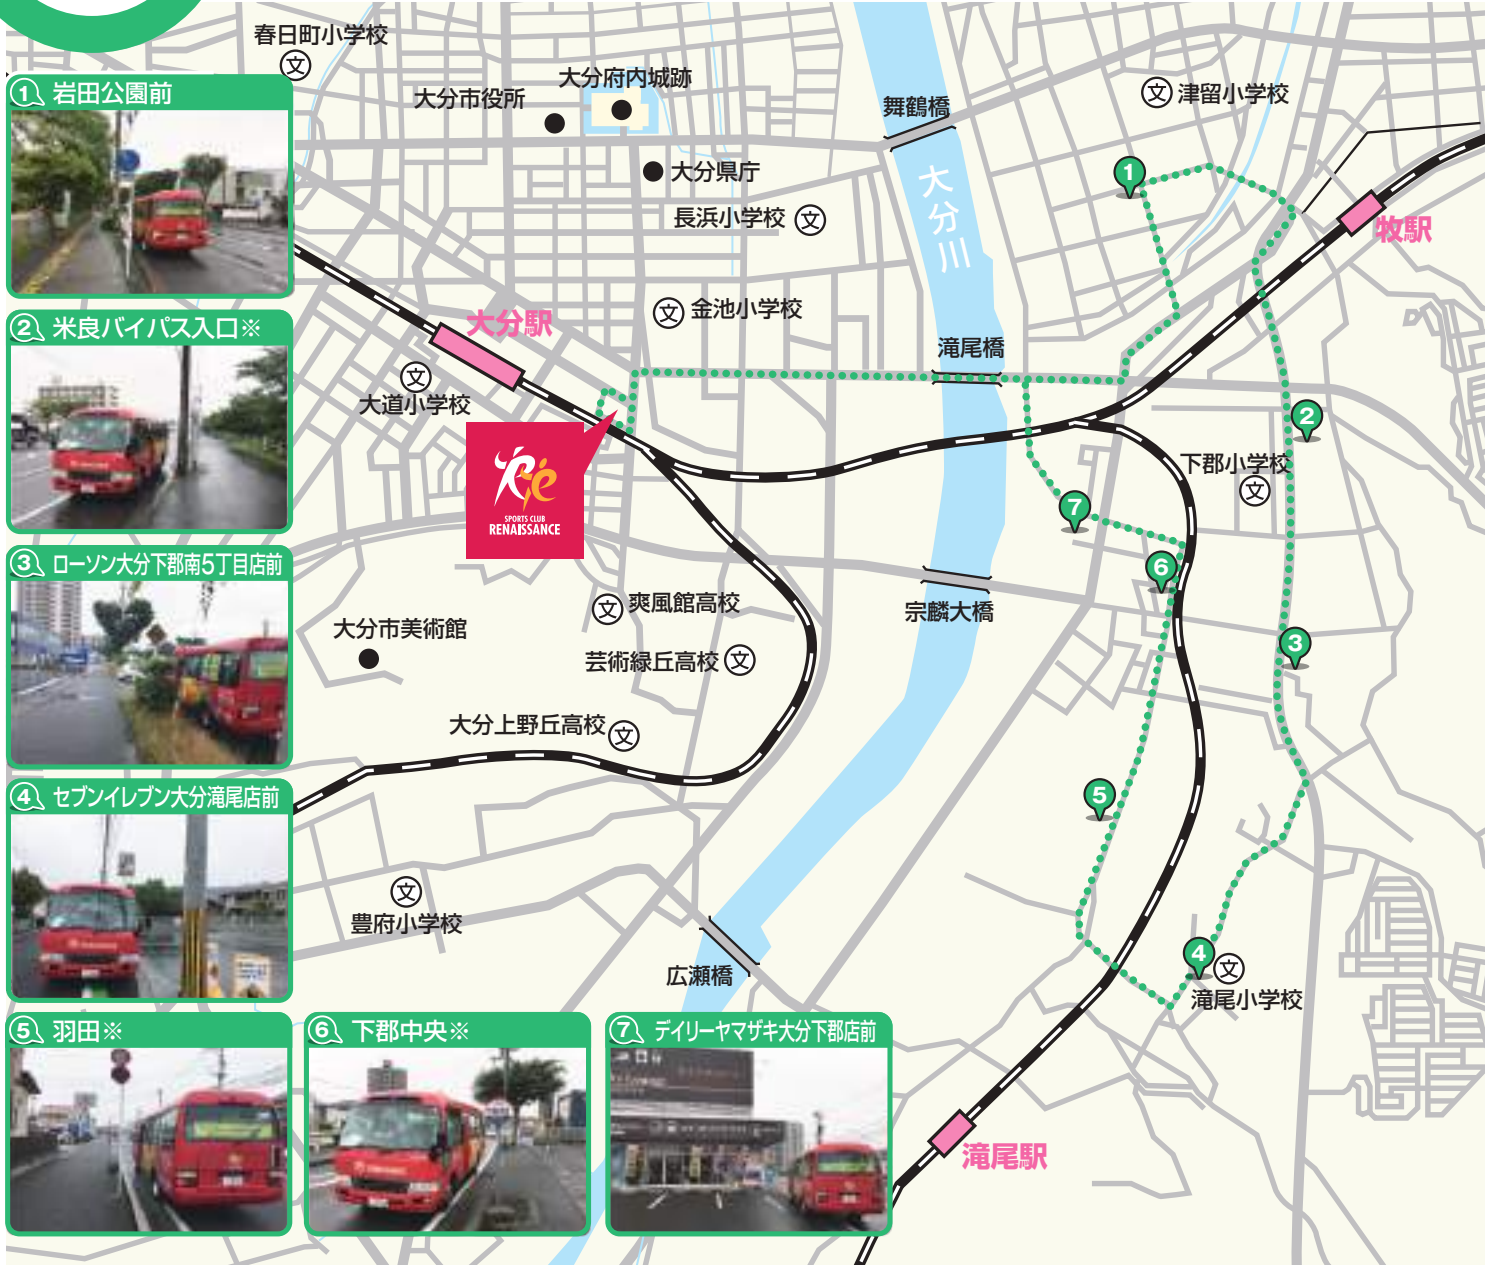

オレンジ → 火: 大道・城南方面

黄緑 → 水・金曜: 春日・中島・金池方面

紫 → 木曜: 大道・春日コース

青 → 土曜: 西大分・春日方面

明野・下郡 コース

2020年4月改訂

1号車

※の停留所は大分バスの停留所となります。

明野・下郡コース

	幼児小学生 16:00~17:00		小学生 17:00~18:00		小中学生 18:00~19:00	
	迎え	送り	迎え	送り	迎え	送り
ルネサンスおおいた出発	15:10	17:10	16:10	18:10	17:10	19:10
① 滝尾橋東※	15:15	17:15	16:15	18:15	17:15	19:15
② ファミリーマート大分下郡東店前	15:18	17:18	16:18	18:18	17:18	19:18
③ かもめ薬局向かい	15:21	17:21	16:21	18:21	17:21	19:21
④ パークシティ明野ショッピングセンター※	15:26	17:26	16:26	18:26	17:26	19:26
⑤ ゆめが丘※	15:27	17:27	16:27	18:27	17:27	19:27
⑥ 藤の台※	15:28	17:28	16:28	18:28	17:28	19:28
⑦ 長谷町※	15:31	17:31	16:31	18:31	17:31	19:31
⑧ 下郡南※	15:35	17:35	16:35	18:35	17:35	19:35
ルネサンスおおいた到着	15:50	17:50	16:50	18:50	17:50	19:50

水金

津留・滝尾コース

1号車

※の停留所は大分バスの停留所となります。

津留・滝尾コース

※の停留所は大分バスの停留所となります。

	幼児小学生 16:00~17:00		小学生 17:00~18:00		小中学生 18:00~19:00	
	迎え	送り	迎え	送り	迎え	送り
ルネサンスおおいた出発	15:10	17:10	16:10	18:10	17:10	19:10
① 岩田公園前	15:16	17:16	16:16	18:16	17:16	19:16
② 米良バイパス入口※	15:21	17:21	16:21	18:21	17:21	19:21
③ ローソン大分下郡南5丁目店前	15:24	17:24	16:24	18:24	17:24	19:24
④ セブンイレブン大分滝尾店前	15:27	17:27	16:27	18:27	17:27	19:27
⑤ 羽田※	15:31	17:31	16:31	18:31	17:31	19:31
⑥ 下郡中央※	15:33	17:33	16:33	18:33	17:33	19:33
⑦ デイリーヤマザキ大分下郡店前	15:36	17:36	16:36	18:36	17:36	19:36
ルネサンスおおいた到着	15:50	17:50	16:50	18:50	17:50	19:50

木

津留・中島・長浜コース

2020年4月改訂

1号車

- ① 岩田公園前
- ② スーパーまるや前
- ③ 商業高校前※
- ④ セブンイレブン大分中島中央店前
- ⑤ 佐伯建設前
- ⑥ 大分税務署前
- ⑦ グリーンヒルマンション中島中央前
- ⑧ マルシヨク舞鶴店前
- ⑨ 長浜小学校向かい

※の停留所は大分バスの停留所となります。

津留・中島・長浜コース

※の停留所は大分バスの停留所となります。