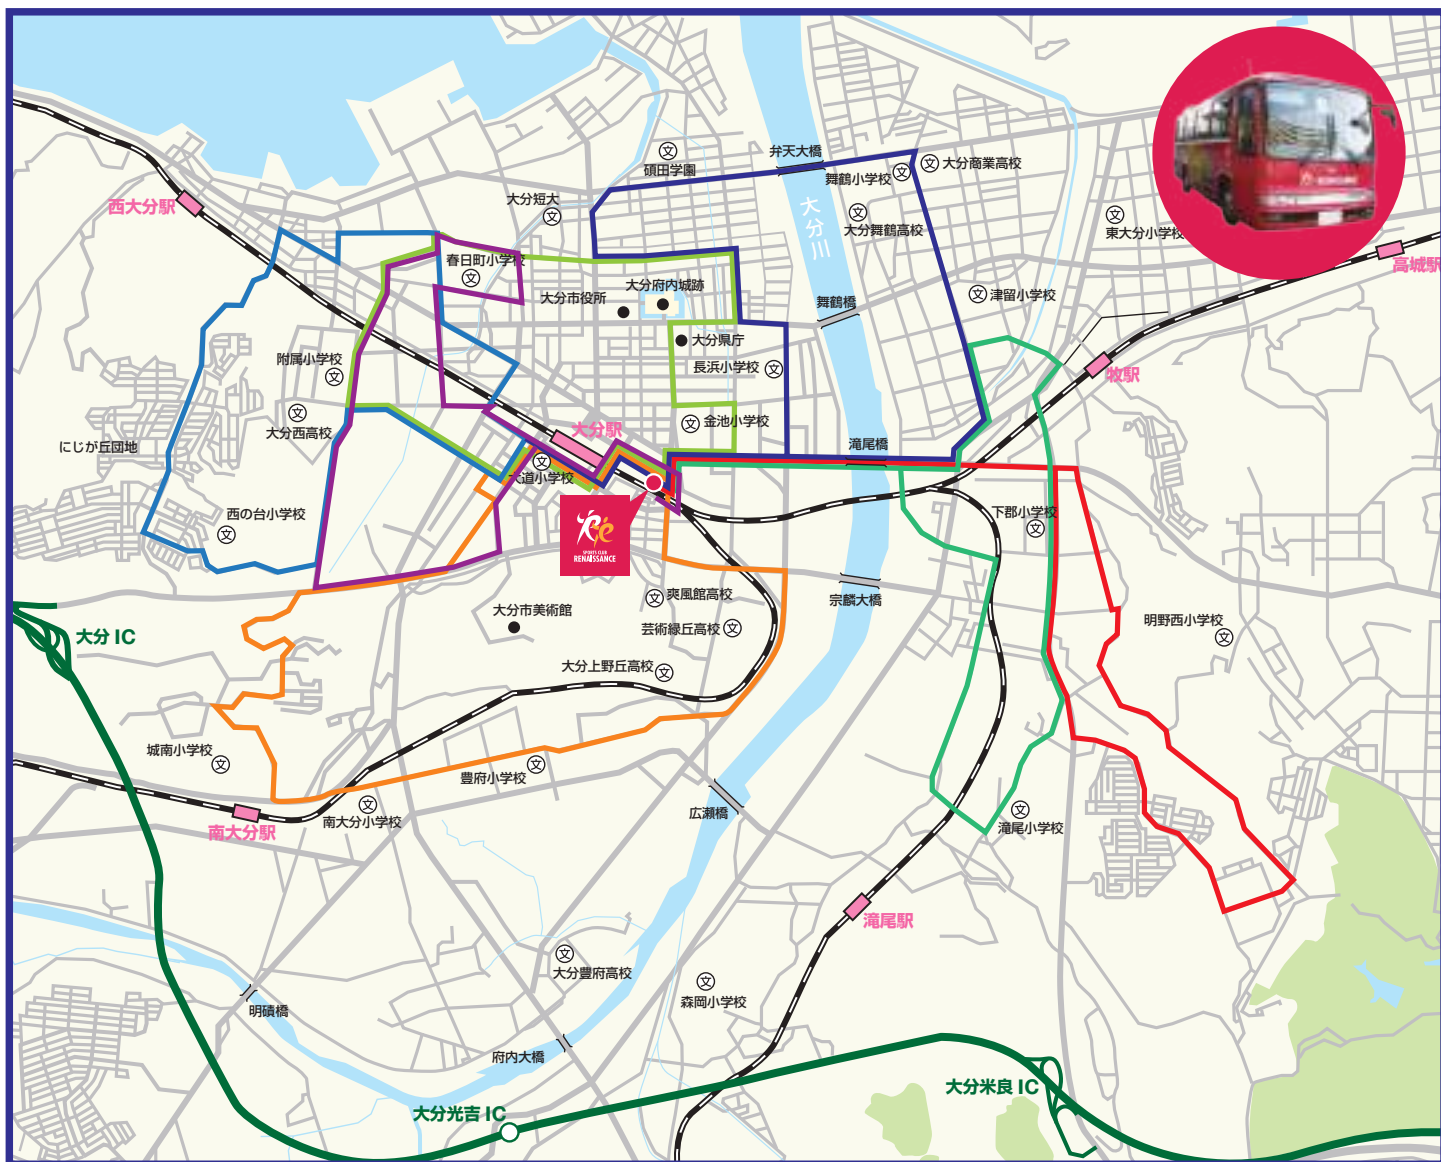

スポーツクラブ ルネサンス スイミングスクール送迎バス 運行マップ

無料

ルネサンス行きの無料送迎バスを日替わりで7コースご用意しました。

1号車

赤 → 火曜: 明野・下郡方面

緑 → 水・金曜: 津留・滝尾方面

紺 → 木曜: 津留・中島・長浜方面

2号車

オレンジ → 火: 大道・城南方面

黄緑 → 水・金曜: 春日・中島・金池方面

紫 → 木曜: 大道・春日コース

青 → 土曜: 西大分・春日方面

明野・下郡 コース

2020年4月改訂

1号車

※の停留所は大分バスの停留所となります。

明野・下郡コース

	幼児小学生 16:00~17:00		小学生 17:00~18:00		小中学生 18:00~19:00	
	迎え	送り	迎え	送り	迎え	送り
ルネサンスおおいた出発	15:10	17:10	16:10	18:10	17:10	19:10
① 滝尾橋東※	15:15	17:15	16:15	18:15	17:15	19:15
② ファミリーマート大分下郡東店前	15:18	17:18	16:18	18:18	17:18	19:18
③ かもめ薬局向かい	15:21	17:21	16:21	18:21	17:21	19:21
④ パークシティ明野ショッピングセンター※	15:26	17:26	16:26	18:26	17:26	19:26
⑤ ゆめが丘※	15:27	17:27	16:27	18:27	17:27	19:27
⑥ 藤の台※	15:28	17:28	16:28	18:28	17:28	19:28
⑦ 長谷町※	15:31	17:31	16:31	18:31	17:31	19:31
⑧ 下郡南※	15:35	17:35	16:35	18:35	17:35	19:35
ルネサンスおおいた到着	15:50	17:50	16:50	18:50	17:50	19:50

水金

津留・滝尾コース

1号車

※の停留所は大分バスの停留所となります。

津留・滝尾コース

※の停留所は大分バスの停留所となります。

	幼児小学生 16:00~17:00		小学生 17:00~18:00		小中学生 18:00~19:00	
	迎え	送り	迎え	送り	迎え	送り
ルネサンスおおいた出発	15:10	17:10	16:10	18:10	17:10	19:10
① 岩田公園前	15:16	17:16	16:16	18:16	17:16	19:16
② 米良バイパス入口※	15:21	17:21	16:21	18:21	17:21	19:21
③ ローソン大分下郡南5丁目店前	15:24	17:24	16:24	18:24	17:24	19:24
④ セブンイレブン大分滝尾店前	15:27	17:27	16:27	18:27	17:27	19:27
⑤ 羽田※	15:31	17:31	16:31	18:31	17:31	19:31
⑥ 下郡中央※	15:33	17:33	16:33	18:33	17:33	19:33
⑦ デイリーヤマザキ大分下郡店前	15:36	17:36	16:36	18:36	17:36	19:36
ルネサンスおおいた到着	15:50	17:50	16:50	18:50	17:50	19:50