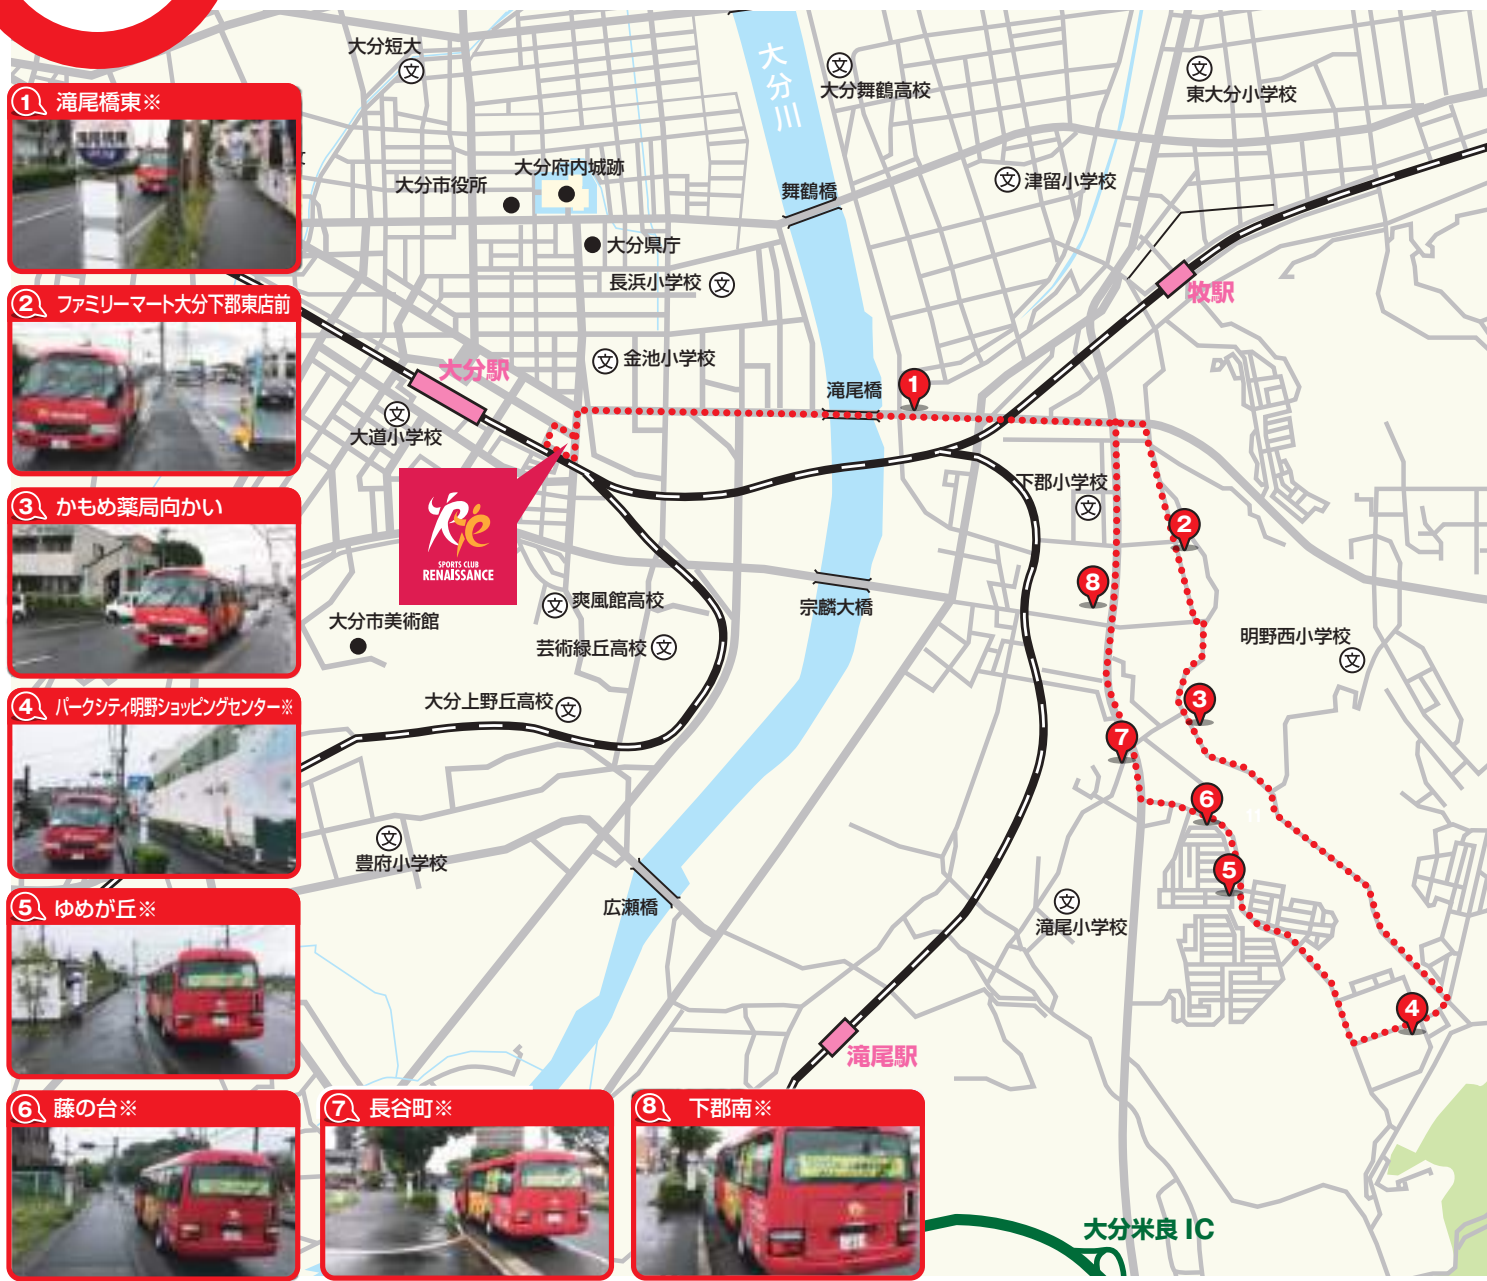

※の停留所は大分バスの停留所となります。

明野・下郡コース

	幼児小学生 16:00~17:00		小学生 17:00~18:00		小中学生 18:00~19:00	
	迎え	送り	迎え	送り	迎え	送り
ルネサンスおおいた出発	15:10	17:10	16:10	18:10	17:10	19:10
① 滝尾橋東※	15:15	17:15	16:15	18:15	17:15	19:15
② ファミリーマート大分下郡東店前	15:18	17:18	16:18	18:18	17:18	19:18
③ かもめ薬局向かい	15:21	17:21	16:21	18:21	17:21	19:21
④ パークシティ明野ショッピングセンター※	15:26	17:26	16:26	18:26	17:26	19:26
⑤ ゆめが丘※	15:27	17:27	16:27	18:27	17:27	19:27
⑥ 藤の台※	15:28	17:28	16:28	18:28	17:28	19:28
⑦ 長谷町※	15:31	17:31	16:31	18:31	17:31	19:31
⑧ 下郡南※	15:35	17:35	16:35	18:35	17:35	19:35
ルネサンスおおいた到着	15:50	17:50	16:50	18:50	17:50	19:50